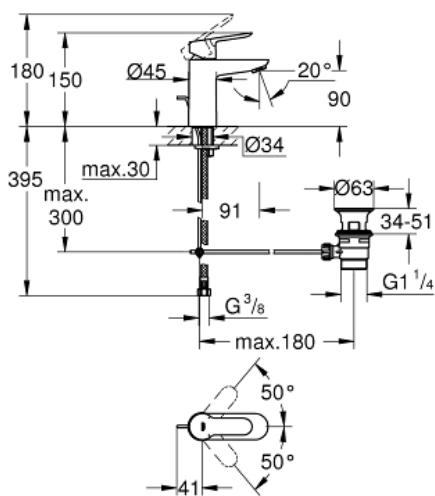

BAUEDGE
 egykaros mosdócsaptelep S-Size
 MODEL # 23328000

Pure Freude
 an Wasser

GROHE

Product Description:

BAUEDGE
 egykaros mosdócsaptelep
 S-Size

Standard Specification:

egylyukas kivitel
 fém fogantyú
GROHE StarLight króm felület
 gyorszerelő rendszer
 flexibilis csatlakozótömlők

Color:

□ 23328000