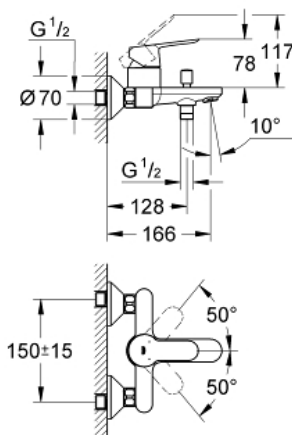

BAUEDGE
egykaros kádcsaptelep, 1/2"
MODEL # 23334000

Pure Freude
an Wasser

GROHE

Product Description:

BAUEDGE
egykaros kádcsaptelep, 1/2"

Standard Specification:

fali kivitel
fém fogantyú
GROHE StarLight króm felület
állítható mennyiségkorlátozó
automatikus váltószelep: kád/zuhany
öntött kifolyó gyöngyöztetővel
zuhanykimenet lent 1/2", beépített visszafolyásgátlóval
S-csatlakozók
fém falirozetta
belépő-oldali visszafolyásgátlóval
opcionálisan beépíthető hőfokhatároló 46 308