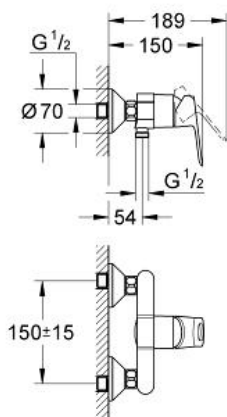

BAULOOP
 egykaros zuhanycsaptelep, 1/2"
 MODEL # 23340000

Pure Freude
 an Wasser

GROHE

Product Description:
BAULOOP
 egykaros zuhanycsaptelep, 1/2"

Standard Specification:
 fali kivitel
 fém fogantyú
GROHE StarLight króm felület
 állítható mennyiségkorlátozó
 zuhanykimenet lent 1/2", beépített visszafolyásgátlóval
 S-csatlakozók
 fém falirozetta
 belépő-oldali visszafolyásgátlóval
 opcionálisan beépíthető hőfokhatároló 46 308