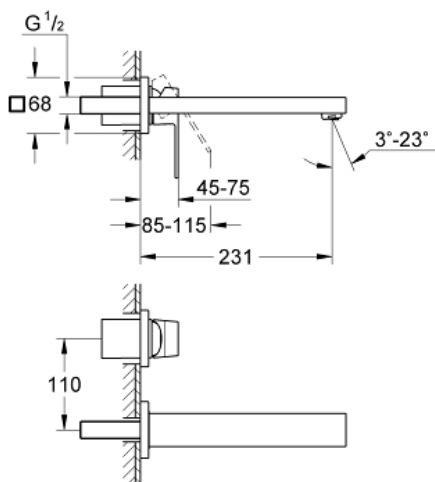

EUROCUBE  
2-lyukas mosdócsaptelep M-Size  
MODEL # 23447000

Pure Freude  
an Wasser

GROHE

**Product Description:**

**EUROCUBE**

**2-lyukas mosdócsaptelep**

**M-Size**

**Standard Specification:**

fali kivitel

falba építhető test nélkül

fém talplemezzel

fém fogantyú

**GROHE StarLight** króm felület

**GROHE AquaGuide** állítható gyöngyöztető 5.7 l/min

lyukak távolsága 110 mm

**Color:**