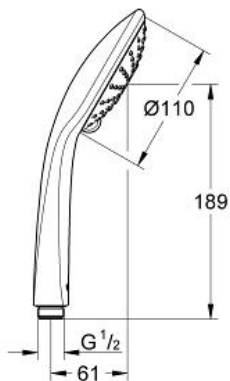

EUPHORIA 110 DUO

MODEL # 27220000

Pure Freude
an Wasser

GROHE

Product Description:

EUPHORIA 110 DUO

Standard Specification:

Rain, SmartRain

GROHE DreamSpray tökéletes zuhanysugár

GROHE SprayDimmer (fokozatmentesen állítható vízmennyiség)

GROHE StarLight króm felület

SpeedClean vízkőmentesíthető fuvókákkal

Inner WaterGuide belső vízvezető cső a hosszabb élettartam érdekében