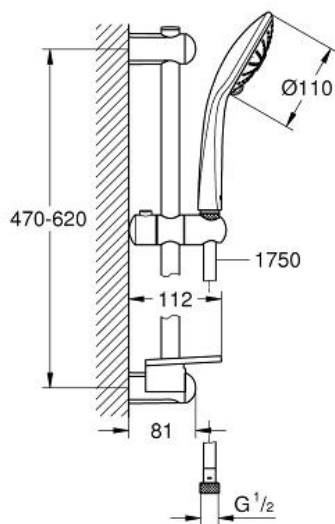

# EUPHORIA 110 MASSAGE

MODEL # 27231001

Pure Freude  
an Wasser

**GROHE**

## Product Description: EUPHORIA 110 MASSAGE

### Standard Specification:

az alábbiakból áll:  
kézizuhany Massage (27 221)  
zuhanyrúd, 600 mm (27 499)  
Silverflex zuhanytömlő 1.750 mm (28 388 000)  
**GROHE EasyReach** polc (27 596)  
**GROHE DreamSpray** tökéletes zuhany sugár  
**GROHE SprayDimmer** (fokozatmentesen állítható vízmennyiség)  
**GROHE StarLight** króm felület  
**GROHE QuickFix** (a felső konzol állítható a meglévő furatokhoz való illeszkedéshez)  
**SpeedClean** vízkőmentesíthető fuvókákkal  
**Inner WaterGuide** belső vízvezető cső a hosszabb élettartam érdekében  
**TwistFree** csavarodásmentes zuhanytömlő átfolyós vízmelegítővel is alkalmazható minimális kifolyási nyomás 1,0 bar