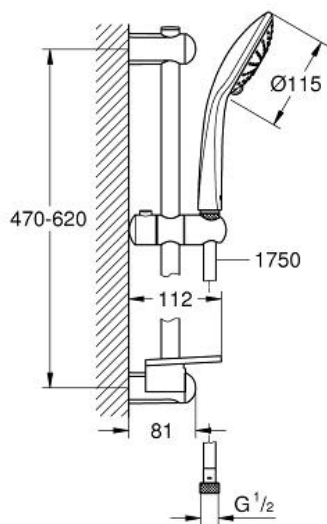

EUPHORIA 110 DUO

MODEL # 27242001

Pure Freude
an Wasser

GROHE

Product Description:

EUPHORIA 110 DUO

Standard Specification:

az alábbiakból áll:

kézizuhany Euphoria 110 Duo (27 238)

zuhanyrúd, 600 mm (27 499)

Silverflex zuhanytömlő 1.750 mm (28 388 000)

GROHE EasyReach polc (27 596)

GROHE DreamSpray tökéletes zuhany sugár

GROHE SprayDimmer (fokozatmentesen állítható vízmennyiség)

TwistFree csavarodásmentes zuhanytömlő

átfolyós vízmelegítővel is alkalmazható

minimális kifolyási nyomás 1,0 bar

Color:

□ 27242001