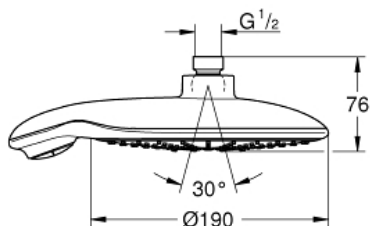

POWER&SOUL 190

MODEL # 27767000

Pure Freude
an Wasser

GROHE

Product Description:

POWER&SOUL 190

Standard Specification:

GROHE Rain O², Rain, Bokoma Spray, Jet
Ø 190 mm

gömbcsukló ± 15°-os elforgatási szöggel
csatlakozó menet 1/2"

GROHE DreamSpray tökéletes zuhanysugár

GROHE One-click showering

víz-sugár váltás nyomógomb segítségével

GROHE StarLight króm felület

SpeedClean vízkőmentesíthető fuvókákkal