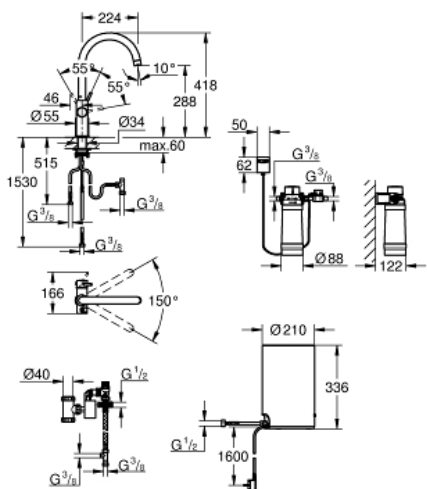

GROHE RED DUO

MODEL # 30083001

Pure Freude  
an Wasser

GROHE

**Product Description:**

**GROHE RED DUO**

**Standard Specification:**

az alábbiakból áll:

**GROHE Red Duo** egykaros mosogató csaptelep  
egylyukas kivitel

C-kifolyó

**GROHE StarLight** króm felület

**GROHE SilkMove** 28 mm-es kerámiabetét

elfordítási szög 150°

különválasztott vízjáratok

flexibilis csatlakozótömlő

csatlakozás a Grohe Red bojlerhez

forró- és melegvíz tárolására

CE-minősítéssel

teljesítmény-felvétel: 2100 W

teljesítmény-felvétel készenléti üzemben: 15 W

**Color:**

□ 30083001