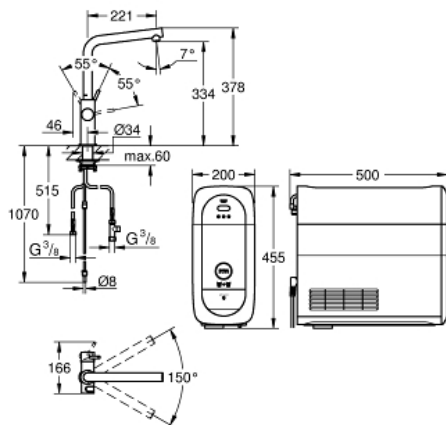

GROHE BLUE HOME

MODEL # 31454000

Pure Freude
an Wasser

GROHE

Product Description:

GROHE BLUE HOME

Standard Specification:

az alábbiakból áll:

egylyukas kivitel

L kifolyó

szénsavmentes/enyhe/dús

GROHE SilkMove 28 mm-es kerámiabetét

elfordítható kifolyócső

elfordítási szög 150°

külön belső vízjárat a szűrt és nem szűrt víz számára

flexibilis csatlakozótömlők