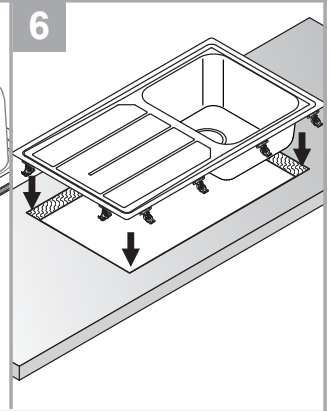

i

Pure Freude an Wasser

**GROHE**  

**D**

+49 571 3989 333  
helpline@grohe.de

**A**

+43 1 68060  
info-at@grohe.com

**AUS**