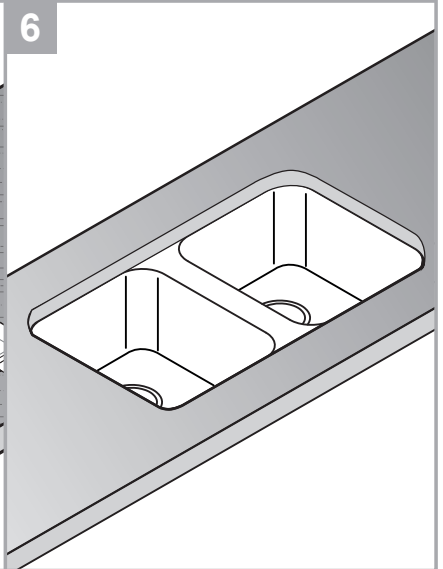

i

Pure Freude an Wasser

**GROHE**  

**D**

+49 571 3989 333  
helpline@grohe.de

**A**

+43 1 68060  
info-at@grohe.com

**AUS**