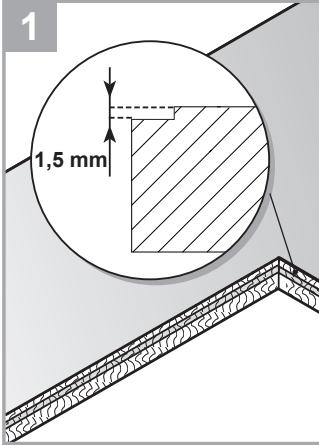

i

Pure Freude an Wasser

**GROHE**  

**D**

+49 571 3989 333  
helpline@grohe.de

**A**

+43 1 68060  
info-at@grohe.com

**AUS**