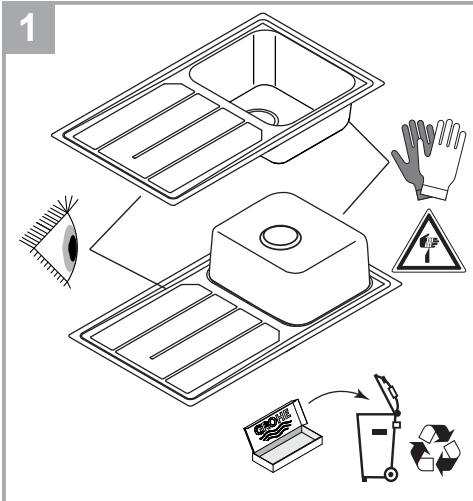

i

Pure Freude an Wasser

**GROHE**  

**D**

+49 571 3989 333  
helpline@grohe.de

**A**

+43 1 68060  
info-at@grohe.com

**AUS**