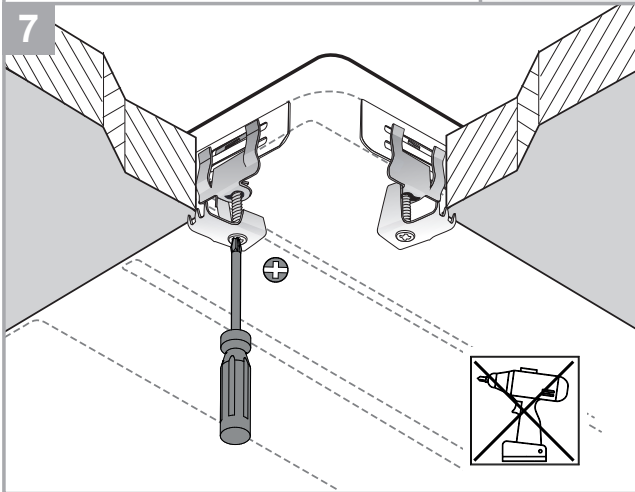

i

Pure Freude an Wasser

**GROHE**  

**D**

+49 571 3989 333  
helpline@grohe.de

**A**

+43 1 68060  
info-at@grohe.com

**AUS**