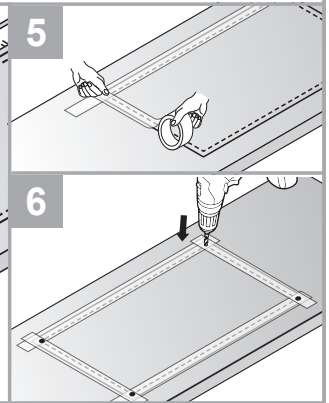

i

Pure Freude an Wasser

**GROHE**  

**D**

+49 571 3989 333  
helpline@grohe.de

**A**

+43 1 68060  
info-at@grohe.com

**AUS**