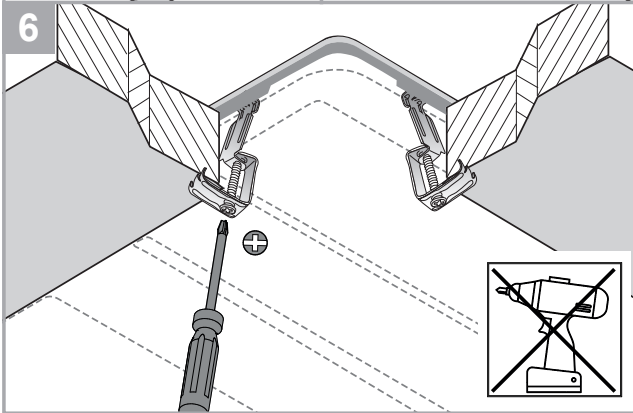

i

Pure Freude an Wasser

**GROHE**  

**D**

+49 571 3989 333  
helpline@grohe.de

**A**

+43 1 68060  
info-at@grohe.com

**AUS**