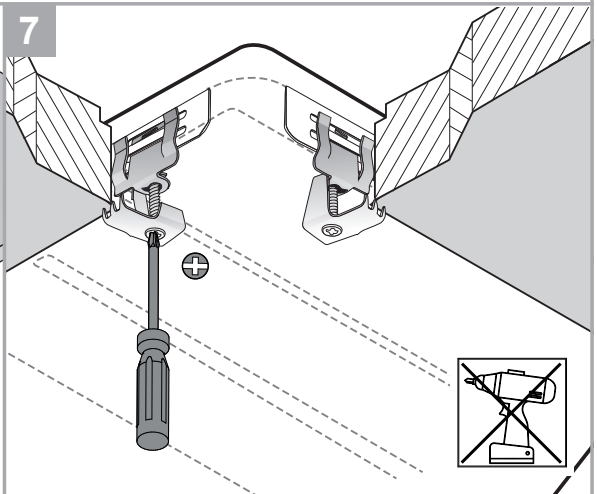

i

Pure Freude an Wasser

**GROHE**  

**D**

+49 571 3989 333  
helpline@grohe.de

**A**

+43 1 68060  
info-at@grohe.com

**AUS**