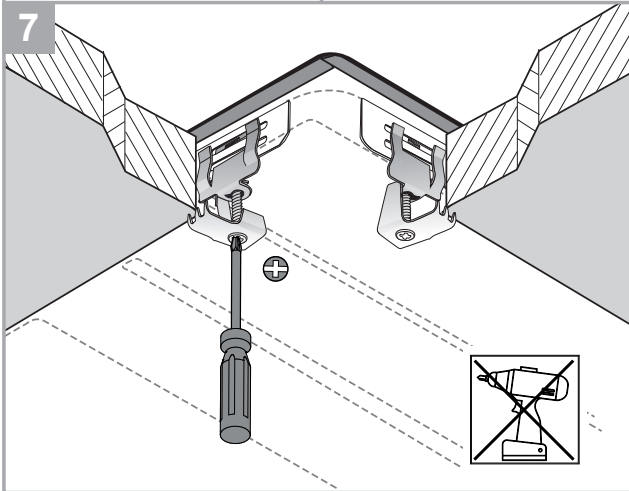

i

Pure Freude an Wasser

**GROHE**  

**D**

+49 571 3989 333  
helpline@grohe.de

**A**

+43 1 68060  
info-at@grohe.com

**AUS**