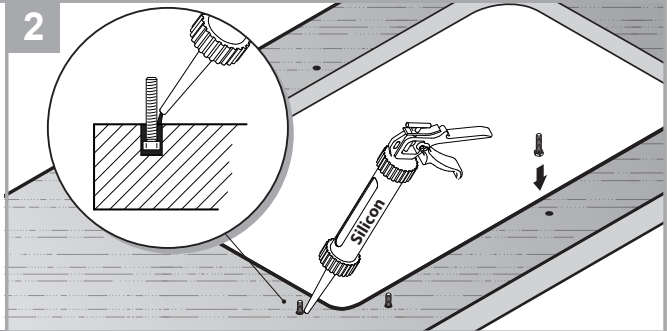

i

Pure Freude an Wasser

**GROHE**  

**D**

+49 571 3989 333  
helpline@grohe.de

**A**

+43 1 68060  
info-at@grohe.com

**AUS**