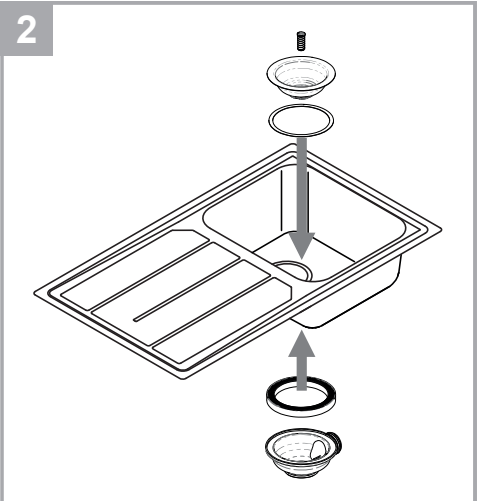

i

Pure Freude an Wasser

**GROHE**  

**D**

+49 571 3989 333  
helpline@grohe.de

**A**

+43 1 68060  
info-at@grohe.com

**AUS**