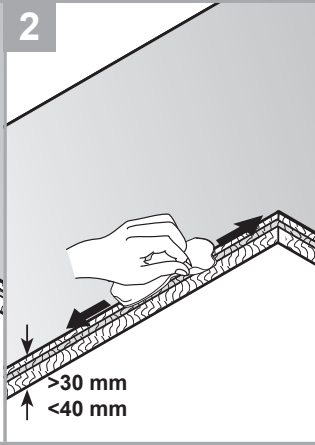

i

Pure Freude an Wasser

**GROHE**  

**D**

+49 571 3989 333  
helpline@grohe.de

**A**

+43 1 68060  
info-at@grohe.com

**AUS**