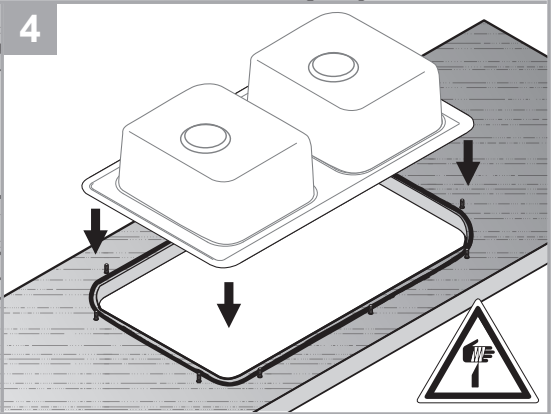

i

Pure Freude an Wasser

**GROHE**  

**D**

+49 571 3989 333  
helpline@grohe.de

**A**

+43 1 68060  
info-at@grohe.com

**AUS**