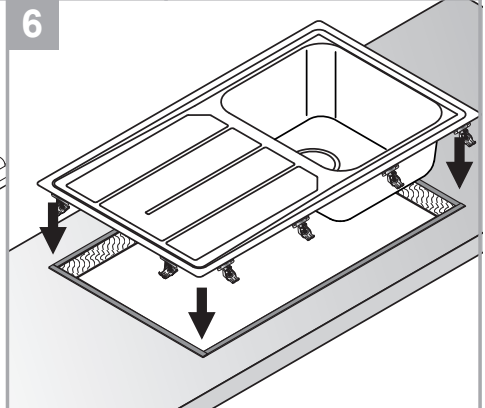

i

Pure Freude an Wasser

**GROHE**  

**D**

+49 571 3989 333  
helpline@grohe.de

**A**

+43 1 68060  
info-at@grohe.com

**AUS**