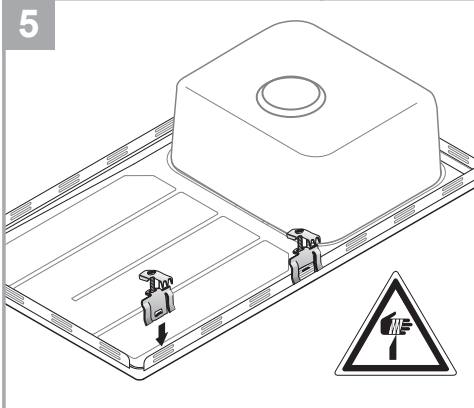

i

Pure Freude an Wasser

**GROHE**  

**D**

+49 571 3989 333  
helpline@grohe.de

**A**

+43 1 68060  
info-at@grohe.com

**AUS**