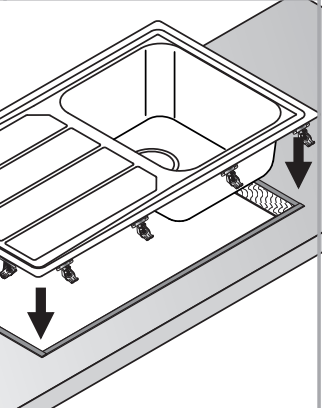

i

Pure Freude an Wasser

**GROHE**  

**D**

+49 571 3989 333  
helpline@grohe.de

**A**

+43 1 68060  
info-at@grohe.com

**AUS**