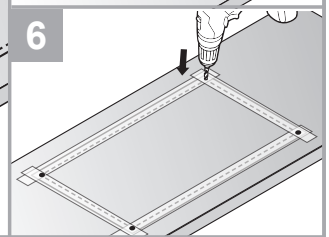

i

Pure Freude an Wasser

**GROHE**  

**D**

+49 571 3989 333  
helpline@grohe.de

**A**

+43 1 68060  
info-at@grohe.com

**AUS**