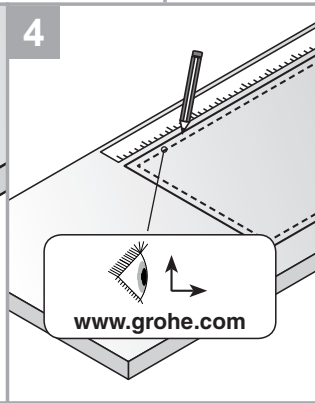

i

Pure Freude an Wasser

**GROHE**  

**D**

+49 571 3989 333  
helpline@grohe.de

**A**

+43 1 68060  
info-at@grohe.com

**AUS**