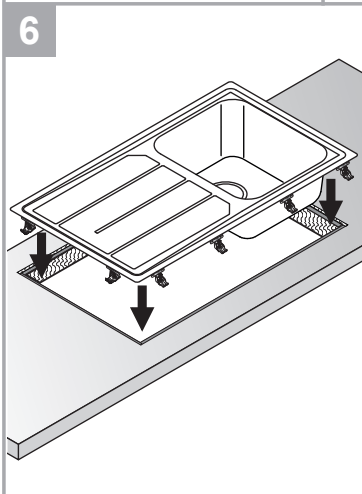

i

Pure Freude an Wasser

**GROHE**  

**D**

+49 571 3989 333  
helpline@grohe.de

**A**

+43 1 68060  
info-at@grohe.com

**AUS**