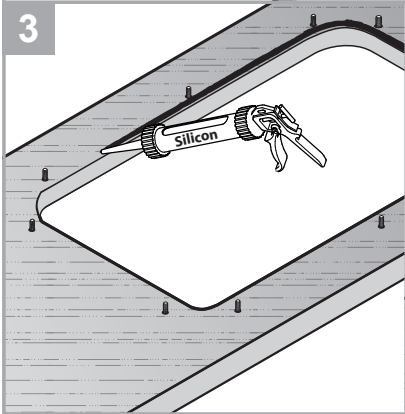

i

Pure Freude an Wasser

**GROHE**  

**D**

+49 571 3989 333  
helpline@grohe.de

**A**

+43 1 68060  
info-at@grohe.com

**AUS**