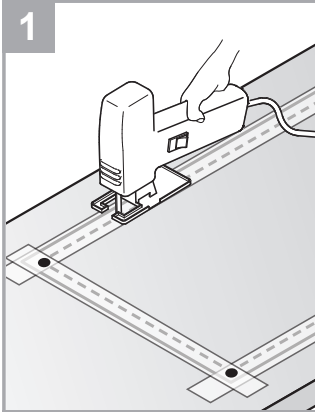

i

Pure Freude an Wasser

**GROHE**  

**D**

+49 571 3989 333  
helpline@grohe.de

**A**

+43 1 68060  
info-at@grohe.com

**AUS**