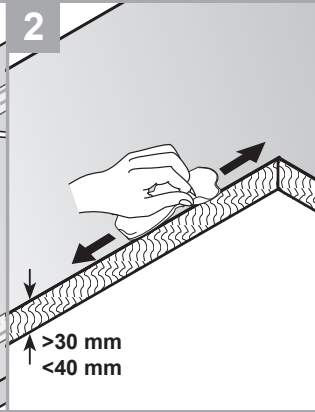

i

Pure Freude an Wasser

**GROHE**  

**D**

+49 571 3989 333  
helpline@grohe.de

**A**

+43 1 68060  
info-at@grohe.com

**AUS**