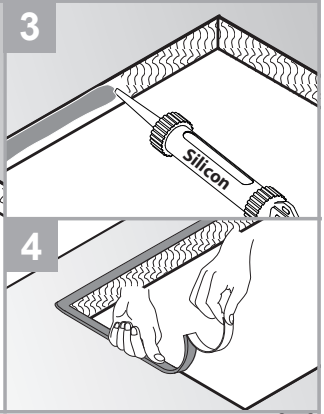

i

Pure Freude an Wasser

**GROHE**  

**D**

+49 571 3989 333  
helpline@grohe.de

**A**

+43 1 68060  
info-at@grohe.com

**AUS**