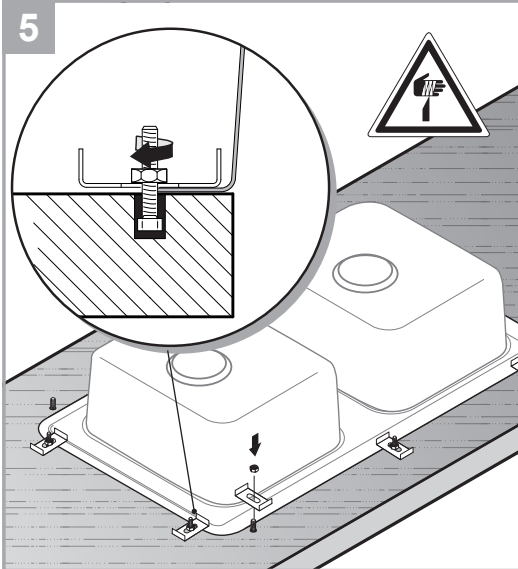

i

Pure Freude an Wasser

**GROHE**  

**D**

+49 571 3989 333  
helpline@grohe.de

**A**

+43 1 68060  
info-at@grohe.com

**AUS**