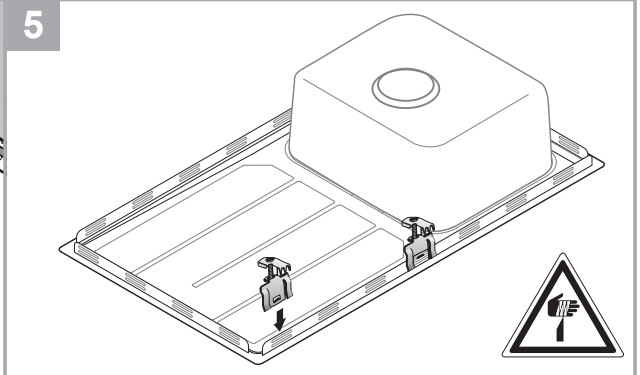

i

Pure Freude an Wasser

**GROHE**  

**D**

+49 571 3989 333  
helpline@grohe.de

**A**

+43 1 68060  
info-at@grohe.com

**AUS**