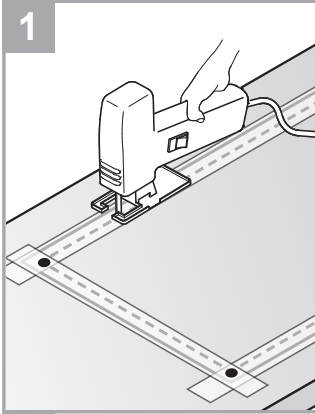

i

Pure Freude an Wasser

**GROHE**  

**D**

+49 571 3989 333  
helpline@grohe.de

**A**

+43 1 68060  
info-at@grohe.com

**AUS**