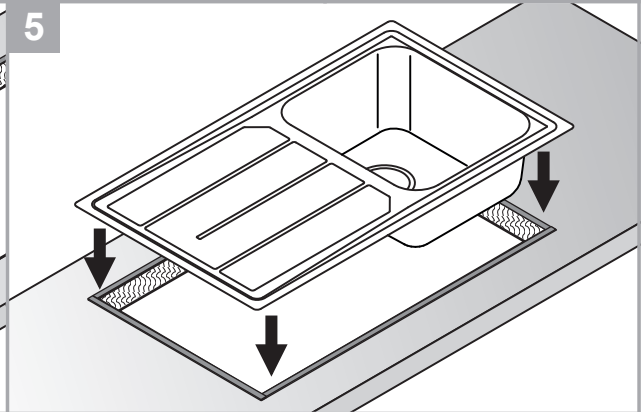

i

Pure Freude an Wasser

**GROHE**  

**D**

+49 571 3989 333  
helpline@grohe.de

**A**

+43 1 68060  
info-at@grohe.com

**AUS**