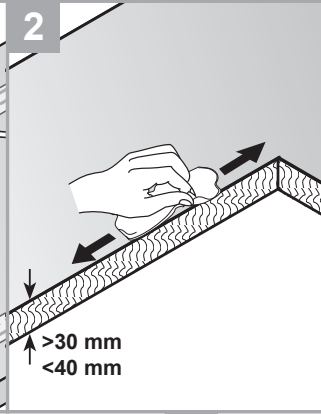

i

Pure Freude an Wasser

**GROHE**  

**D**

+49 571 3989 333  
helpline@grohe.de

**A**

+43 1 68060  
info-at@grohe.com

**AUS**