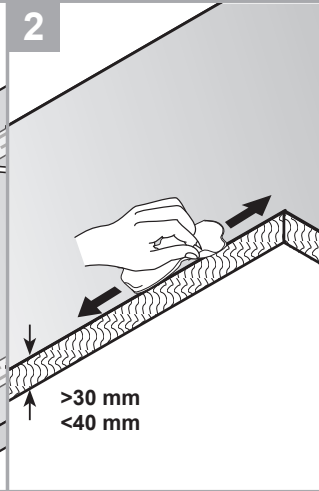

i

Pure Freude an Wasser

**GROHE**  

**D**

+49 571 3989 333  
helpline@grohe.de

**A**

+43 1 68060  
info-at@grohe.com

**AUS**