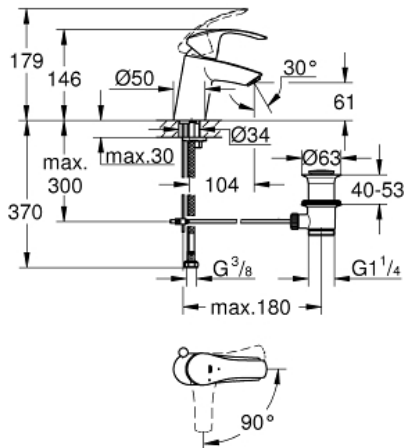

EUROSMART  
egykaros mosdócsaptelep S-Size  
MODEL # 32926002

Pure Freude  
an Wasser

GROHE

**Product Description:**  
EUROSMART  
egykaros mosdócsaptelep  
S-Size

**Standard Specification:**  
egylyukas kivitel  
fém fogantyú  
állítható mennyiségkorlátozó  
beépített hőmérséklet-korlátozó  
**GROHE StarLight** króm felület  
**GROHE QuickFix** gyorszerelő rendszer  
húzórudas leeresztőgarnitúra 1 1/4"  
flexibilis csatlakozótömlők

**Color:**  
□ 32926002