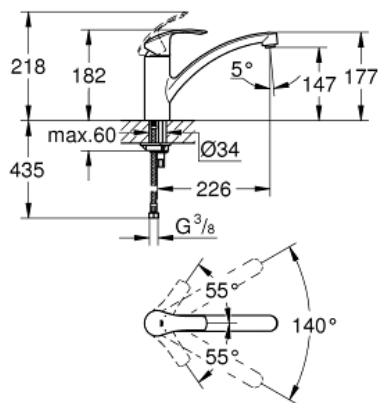

EUROSMART  
MODEL # 33281002

Pure Freude  
an Wasser

GROHE

**Product Description:**  
EUROSMART

**Standard Specification:**

alacsony kifolyócső  
egylyukas kivitel  
**GROHE SilkMove** 35 mm-es kerámiabetét  
beépített hőmérséklet határoló  
állítható mennyiségkorlátozó  
elfordítható öntött kifolyóval  
elfordítási szög 140°  
elkülönített belső vízcsövek - ólom és nikkeltmentes  
gyöngyöztető érmenyílással a szerszámmentes szereléshez  
flexibilis csatlakozótömlők  
gyorsszerelő rendszer  
minimális kifolyási nyomás 1,0 bar

**Color:**

□ 33281002