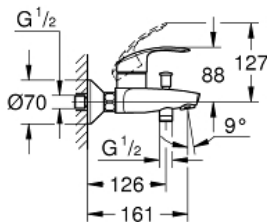

EUROSMART  
 egykaros kádcsaptelep, 1/2"  
 MODEL # 33300002

Pure Freude  
 an Wasser

**Product Description:**  
**EUROSMART**  
 egykaros kádcsaptelep, 1/2"

**Standard Specification:**

fali kivitel  
 fém fogantyú  
**GROHE SilkMove** 35 mm-es kerámiabetét  
 beépített hőmérséklet-korlátozó  
**GROHE StarLight** króm felület  
 állítható mennyiségkorlátozó  
 automatikus váltószelep: kád/zuhany  
 gyöngyöztető  
 beépített visszafolyásgátló a 1/2"-os zuhanykimenetben  
 S-csatlakozók  
 fém fali rozetta  
 belépő-oldali visszafolyásgátlóval