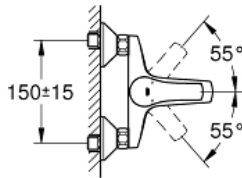

EUROSMART  
 egykaros kádcsaptelep, 1/2"  
 MODEL # 33300002

Pure Freude  
 an Wasser

**Product Description:**  
**EUROSMART**  
 egykaros kádcsaptelep, 1/2"

**Standard Specification:**

fali kivitel  
 fém fogantyú  
**GROHE SilkMove** 35 mm-es kerámiabetét  
 beépített hőmérséklet-korlátozó  
**GROHE StarLight** króm felület  
 állítható mennyiségkorlátozó  
 automatikus váltószelep: kád/zuhany  
 gyöngyöztető  
 beépített visszafolyásgátló a 1/2"-os zuhanykimenetben  
 S-csatlakozók  
 fém fali rozetta  
 belépő-oldali visszafolyásgátlóval