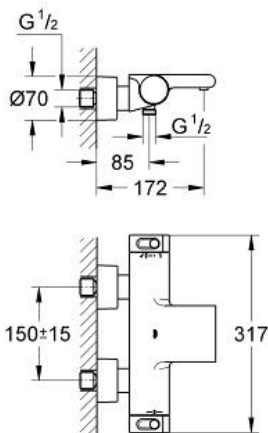

GROHTHERM 2000  
termosztátos kádcsaptelep, 1/2"  
MODEL # 34174001

Pure Freude  
an Wasser

GROHE

**Product Description:**

**GROHTHERM 2000**  
termosztátos kádcsaptelep, 1/2"

**Standard Specification:**

fali kivitel

- mennyiség szabályozó

- irányváltó: kád/zuhany

1/2"-os zuhanykimenet lent

víz sugar szabályzóval

beépített visszafolyásgátló

beépített szennyfogó szűrővel

belépő-oldali visszafolyásgátlóval

**GROHE EcoJoy** technológia a kevesebb vízfogyasztás  
érdekében