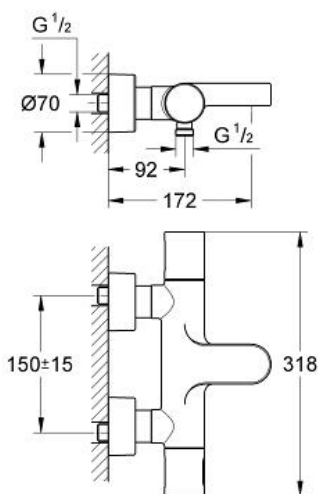

GROHTHERM 3000  
COSMOPOLITAN  
termosztátos kádcsaptelep, 1/2"  
MODEL # 34276000

Pure Freude  
an Wasser

GROHE

**Product Description:**

**GROHTHERM 3000 COSMOPOLITAN**  
termosztátos kádcsaptelep, 1/2"

**Standard Specification:**

fali kivitel

**GROHE StarLight** króm felület

**GROHE SafeStop** fogantyú 38°C-nál biztonsági retesszel

**GROHE TurboStat** tágulótestes termoelem

beépített elzárószelep

Aquadimmer

- mennyiség szabályozó

- irányváltó: kád/zuhany