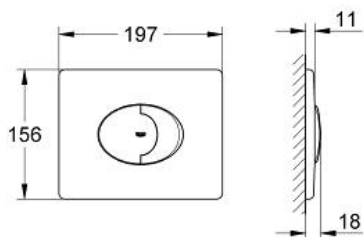

SKATE AIR
nyomólap
MODEL # 38506000

Pure Freude
an Wasser

GROHE

Product Description:

SKATE AIR
nyomólap

Standard Specification:

2-mennyiségű vagy Start/Stop működtetés

AV1 pneumatikus öblítőszelephez

fekvő kivitel

156 x 197 mm

ABS műanyagból

GROHE EcoJoy technológia a kevesebb vízfogyasztás érdekében

GROHE StarLight króm felület

Color:

□ 38506000