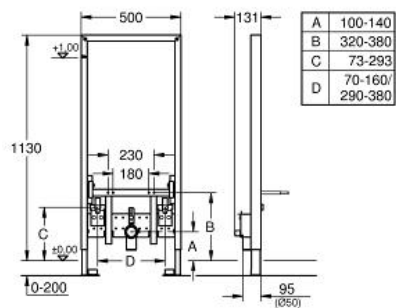

# Rapid SL szerelőkeret bidéhez

MODEL # 38553001

Pure Freude  
an Wasser

GROHE

#### Standard Specification:

1,13 m szerelési magasság  
önhordó acélkeret porszórt bevonattal  
előfalas vagy válaszfalba szereléshez  
komplett, előszerelt  
állítható magasságú szerelvény-csatlakozók  
gyors állítási lehetőség, fixálható  
rögzítőelemek  
TÜV-bevizsgált  
bidé tartócsavarok  
HT-lefolyóív NÁ 50  
tömítés, Ø32 mm  
2 zajcsillapított szerelvénycsatlakozó 1/2"  
rögzítőanyag bidéhez