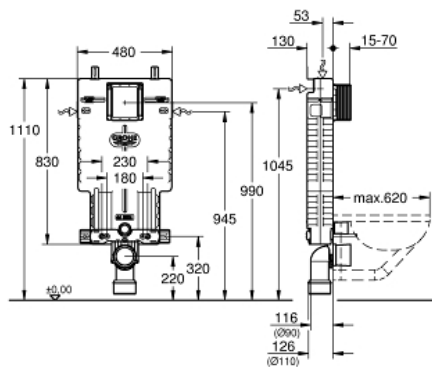

Uniset fali WC-hez

MODEL # 38643001

Pure Freude
an Wasser

GROHE

Product Description:

Uniset fali WC-hez

Standard Specification:

GD2 2-mennyiségű és stoppos öblítőtartály

zajcsillapító EPS-modul befalazáshoz

830 x 470 x 130 mm

tartósínek soros szereléshez

egyenkénti vagy soros szereléshez (sínnel)

falisín rögzítőszerelvényekkel, egyenkénti szereléshez

2 WC-tartócsavar

tartócsavarok távolsága: 180/230 mm

szaniter-rögzítő készlet

mélységállítási lehetőséggel

be- és lefolyógarnitúra

GD 2 öblítőtartály 6-9 l

gyárilag 6 és 3 l-re beállítva

pneumatikus öblítőszelep 3 funkcióval: 2-mennyiségű,

Start/Stop vagy nem megszakítható öblítés

vízcsatlakozás fent, hátul, jobb vagy bal oldalon

alacsony zajszint (l-es szerelvénycsoport)

páralecsapódás ellen szigetelt

1/2"-os vízcsatlakozás beépített sarok-szeleppel és

szerszám nélkül csatlakoztatható flexibilis tömlővel