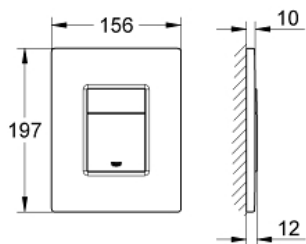

SKATE COSMOPOLITAN  
nyomólap

MODEL # 38732000

Pure Freude  
an Wasser

GROHE

**Product Description:**  
SKATE COSMOPOLITAN  
nyomólap

**Standard Specification:**  
2-mennyiségű vagy Start/Stop működtetés  
AV1 pneumatikus öblítőszelaphoz  
álló vagy fekvő kivitel  
156 x 197 mm  
ABS műanyagból  
**GROHE StarLight** króm felület  
**GROHE EcoJoy** technológia a kevesebb vízfogyasztás  
érdekében