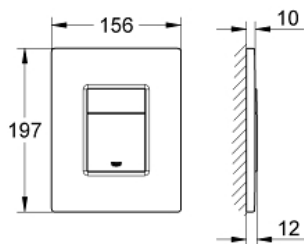

SKATE COSMOPOLITAN
nyomólap

MODEL # 38732SH0

Pure Freude
an Wasser

GROHE

Product Description:
SKATE COSMOPOLITAN
nyomólap

Standard Specification:
2-mennyiségű vagy Start/Stop működtetés
AV1 pneumatikus öblítőszelaphoz
álló vagy fekvő kivitel
156 x 197 mm
ABS műanyagból
GROHE EcoJoy technológia a kevesebb vízfogyasztás
érdekében