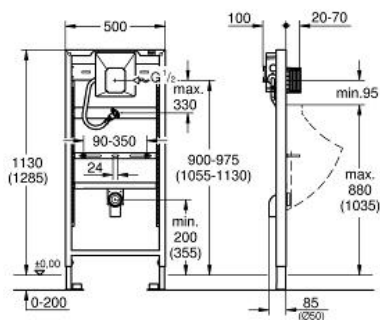

Rapid SL vizelde-szerelőkeret

MODEL # 38786001

Pure Freude
an Wasser

GROHE

Product Description:

Rapid SL vizelde-szerelőkeret

Standard Specification:

GROHE Rapido U-val
kézi működtetéshez vagy Tectron infravörös
elektronikákhoz 230 V / 6 V
1,13 és 1,30 m-es beépítési magasság
előfalas vagy válaszfalba szereléshez
önhordó acélkeret porszórt bevonattal
száraz burkoláshoz, komplett előszerelt
magasságban állítható szerelvény-csatlakozók
gyors állítási lehetőség, fixálható
rögzítőelemek
TÜV-bevizsgált
HT-lefolyóív NÁ 50
tartócsavar M8, kerámia-rögzítőelemekkel
bemeneti csatlakozó és bemeneti csatlakozó készlet
tartálfelzárós berendezésekhez
kifolyási nyomás min. 0,5 bar
üzemi nyomás max. 10 bar
átöblítéshez segédelem
gyárilag bevizsgált működési egység
csatlakozó méret 1/2" km
csatlakozódoboz 230 V-os hálózati feszültséghez
beépítődoboz szigetelőkarimával
csempe síkhoz visszavágható szerelőnyílás
védőfedéllel a burkolás befejezéséig
116 x 144 mm
fal elé szereléshez szükséges tartozékok nélkül!
(38 558 00M)