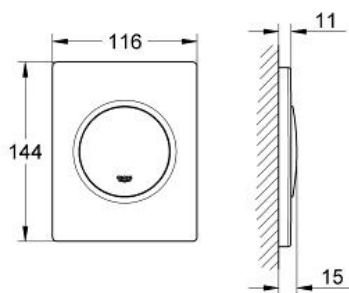

NOVA COSMOPOLITAN nyomólap

MODEL # 38804000

Pure Freude
an Wasser

GROHE

Product Description: NOVA COSMOPOLITAN nyomólap

Standard Specification:

nyomólap mechanikus működtetésű vizeldékhez
készreszerelő készlet

Rapido U-hoz vagy Rapido UMB-hez

116 x 144 mm

mechanikus működtetésű öblítőszelepek

kifolyási nyomás min. 0,5 bar

üzemi nyomás max. 6 bar

1,0-6,0 l között állítható öblítővíz-mennyiség

alacsony zajszint (II. szerelvénycsoport)

GROHE StarLight króm felület

Color:

□ 38804000