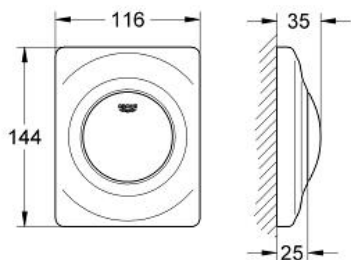

SURF
nyomólap
MODEL # 38808000

Pure Freude
an Wasser

GROHE

Product Description:

SURF
nyomólap

Standard Specification:

nyomólap mechanikus működtetésű vizeldékhez
készreszerelő készlet

Rapido U-hoz vagy Rapido UMB-hez

116 x 144 mm

mechanikus működtetésű öblítőszelepek

kifolyási nyomás min. 0,5 bar

üzemi nyomás max. 6 bar

1,0-6,0 l között állítható öblítővíz-mennyiség

alacsony zajszint (II. szerelvénycsoport)

GROHE StarLight króm felület