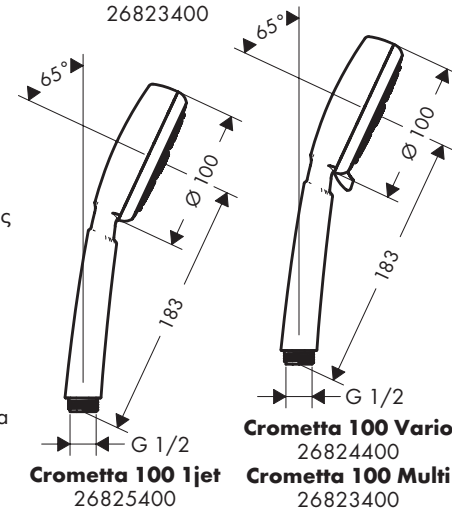

2

Crometta 100 Multi 26823400

	P-IX	DVGW	SVGW	ACS	WRAS	NF	KIWA
26823400	P-IX 28715/IB			X	X		
26824400	P-IX 28716/IB			X	X		
26825400	P-IX 28714/IB			X	X		

3

- DE** Reinigungsempfehlung / Garantie / Kontakt
- FR** Recommendation pour le nettoyage / Garanties / Contact
- EN** Cleaning recommendation / Warranty / Contact
- IT** Raccomandazione di pulizia / Garanzia / Contatto
- ES** Recomendaciones para la limpieza / Garantía / Contacto
- NL** Aanbevelingen inzake reiniging / Garantie / Contact
- DK** Rensning, anbefaling / Garanti / Kontakt
- PT** Recomendações de limpeza / Garantia / Contacto
- PL** Zalecenie dotyczące pielęgnacji / Gwarancja / Kontakt
- CS** Doporučení k čištění / Záruka / Kontakt
- SK** Odporúčania pre čistenie / Záruka / Kontakt
- ZH** 清洁指南 / 担保 / 接触
- RU** Рекомендации по очистке / Гарантия / Контакты
- HU** Tisztítási tanácsok / Garancia / érintkezés
- FI** Puhdistussuositus / Takuu / Kosketus
- SV** Rengöringsrekommendationer / Garanti / Contacto
- LT** Valymo rekomendacijos / Garantija / Kontaktai
- HR** Preporuke za čišćenje / Garancija / Kontakt
- TR** Temizleme önerisi / Garanti / Temas
- RO** Recomandări pentru curățare / Garanție / Contact
- EL** Σύσταση καθαρισμού / Εγγύηση / επαφή
- SL** Priporočilo za čiščenje / Garancija / Kontakt
- ET** Puhastussuovitused / Garantii / Kontakt
- LV** Tīrīšanas ieteikumi / Garantija / Kontakti
- SR** Preporuke za čišćenje / Garancija / Kontakt
- NO** Anbefaling for rengjøring / Garanti / Kontakt
- BG** Препоръка за почистване / Гаранция / Контакт
- SQ** Këshilla rreth pastrimit / Garancia / Kontakt
- KO** 세정시 권장사항 / 품질보증 / 접촉
- AR** توصيات التنظيف / الضمان (الولايات المتحدة الأمريكية) / اتصال