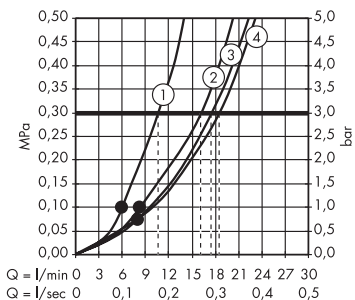

2

Crometta 100 Multi 26823400

	P-IX	DVGW	SVGW	ACS	WRAS	NF	KIWA
26823400	P-IX 28715/IB			X	X		
26824400	P-IX 28716/IB			X	X		
26825400	P-IX 28714/IB			X	X		

3

- DE** Reinigungsempfehlung / Garantie / Kontakt
- FR** Recommendation pour le nettoyage / Garanties / Contact
- EN** Cleaning recommendation / Warranty / Contact
- IT** Raccomandazione di pulizia / Garanzia / Contatto
- ES** Recomendaciones para la limpieza / Garantía / Contacto
- NL** Aanbevelingen inzake reiniging / Garantie / Contact
- DK** Rensning, anbefaling / Garanti / Kontakt
- PT** Recomendações de limpeza / Garantia / Contacto
- PL** Zalecenie dotyczące pielęgnacji / Gwarancja / Kontakt
- CS** Doporučení k čištění / Záruka / Kontakt
- SK** Odporúčania pre čistenie / Záruka / Kontakt
- ZH** 清洁指南 / 担保 / 接触
- RU** Рекомендации по очистке / Гарантия / Контакты
- HU** Tisztítási tanácsok / Garancia / érintkezés
- FI** Puhdistussuositus / Takuu / Kosketus
- SV** Rengöringsrekommendationer / Garanti / Contacto
- LT** Valymo rekomendacijos / Garantija / Kontaktai
- HR** Preporuke za čišćenje / Garancija / Kontakt
- TR** Temizleme önerisi / Garanti / Temas
- RO** Recomandări pentru curățare / Garanție / Contact
- EL** Σύσταση καθαρισμού / Εγγύηση / επαφή
- SL** Priporočilo za čiščenje / Garancija / Kontakt
- ET** Puhastussuovitused / Garantii / Kontakt
- LV** Tīrīšanas ieteikumi / Garantija / Kontakti
- SR** Preporuke za čišćenje / Garancija / Kontakt
- NO** Anbefaling for rengjøring / Garanti / Kontakt
- BG** Препоръка за почистване / Гаранция / Контакт
- SQ** Këshilla rreth pastrimit / Garancia / Kontakt
- KO** 세정시 권장사항 / 품질보증 / 접촉
- AR** توصيات التنظيف / الضمان (الولايات المتحدة الأمريكية) / اتصال