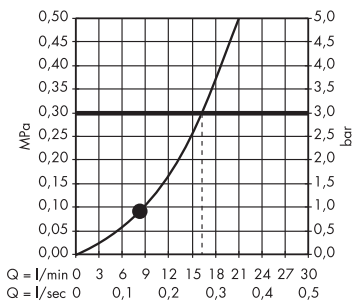

2

Crometta 100 Multi 26823400

	P-IX	DVGW	SVGW	ACS	WRAS	NF	KIWA
26823400	P-IX 28715/IB			X	X		
26824400	P-IX 28716/IB			X	X		
26825400	P-IX 28714/IB			X	X		

3

- DE** Reinigungsempfehlung / Garantie / Kontakt
- FR** Recommendation pour le nettoyage / Garanties / Contact
- EN** Cleaning recommendation / Warranty / Contact
- IT** Raccomandazione di pulizia / Garanzia / Contatto
- ES** Recomendaciones para la limpieza / Garantía / Contacto
- NL** Aanbevelingen inzake reiniging / Garantie / Contact
- DK** Rensning, anbefaling / Garanti / Kontakt
- PT** Recomendações de limpeza / Garantia / Contacto
- PL** Zalecenie dotyczące pielęgnacji / Gwarancja / Kontakt
- CS** Doporučení k čištění / Záruka / Kontakt
- SK** Odporúčania pre čistenie / Záruka / Kontakt
- ZH** 清洁指南 / 担保 / 接触
- RU** Рекомендации по очистке / Гарантия / Контакты
- HU** Tisztítási tanácsok / Garancia / érintkezés
- FI** Puhdistussuositus / Takuu / Kosketus
- SV** Rengöringsrekommendationer / Garanti / Contacto
- LT** Valymo rekomendacijos / Garantija / Kontaktai
- HR** Preporuke za čišćenje / Garancija / Kontakt
- TR** Temizleme önerisi / Garanti / Temas
- RO** Recomandări pentru curățare / Garanție / Contact
- EL** Σύσταση καθαρισμού / Εγγύηση / επαφή
- SL** Priporočilo za čiščenje / Garancija / Kontakt
- ET** Puhastussuovitused / Garantii / Kontakt
- LV** Tīrīšanas ieteikumi / Garantija / Kontakti
- SR** Preporuke za čišćenje / Garancija / Kontakt
- NO** Anbefaling for rengjøring / Garanti / Kontakt
- BG** Препоръка за почистване / Гаранция / Контакт
- SQ** Këshilla rreth pastrimit / Garancia / Kontakt
- KO** 세정시 권장사항 / 품질보증 / 접촉
- AR** توصيات التنظيف / الضمان (الولايات المتحدة الأمريكية) / اتصال