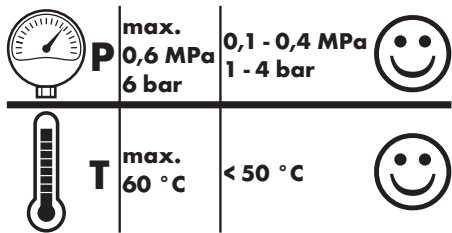

2

Crometta 100 Multi 26823400

	P-IX	DVGW	SVGW	ACS	WRAS	NF	KIWA
26823400	P-IX 28715/IB			X	X		
26824400	P-IX 28716/IB			X	X		
26825400	P-IX 28714/IB			X	X		

3

- DE** Reinigungsempfehlung / Garantie / Kontakt
- FR** Recommendation pour le nettoyage / Garanties / Contact
- EN** Cleaning recommendation / Warranty / Contact
- IT** Raccomandazione di pulizia / Garanzia / Contatto
- ES** Recomendaciones para la limpieza / Garantía / Contacto
- NL** Aanbevelingen inzake reiniging / Garantie / Contact
- DK** Rensning, anbefaling / Garanti / Kontakt
- PT** Recomendações de limpeza / Garantia / Contacto
- PL** Zalecenie dotyczące pielęgnacji / Gwarancja / Kontakt
- CS** Doporučení k čištění / Záruka / Kontakt
- SK** Odporúčania pre čistenie / Záruka / Kontakt
- ZH** 清洁指南 / 担保 / 接触
- RU** Рекомендации по очистке / Гарантия / Контакты
- HU** Tisztítási tanácsok / Garancia / érintkezés
- FI** Puhdistussuositus / Takuu / Kosketus
- SV** Rengöringsrekommendationer / Garanti / Contacto
- LT** Valymo rekomendacijos / Garantija / Kontaktai
- HR** Preporuke za čišćenje / Garancija / Kontakt
- TR** Temizleme önerisi / Garanti / Temas
- RO** Recomandări pentru curățare / Garanție / Contact
- EL** Σύσταση καθαρισμού / Εγγύηση / επαφή
- SL** Priporočilo za čiščenje / Garancija / Kontakt
- ET** Puhastussuovitused / Garantii / Kontakt
- LV** Tīrīšanas ieteikumi / Garantija / Kontakti
- SR** Preporuke za čišćenje / Garancija / Kontakt
- NO** Anbefaling for rengjøring / Garanti / Kontakt
- BG** Препоръка за почистване / Гаранция / Контакт
- SQ** Këshilla rreth pastrimit / Garancia / Kontakt
- KO** 세정시 권장사항 / 품질보증 / 접촉
- AR** توصيات التنظيف / الضمان (الولايات المتحدة الأمريكية) / اتصال