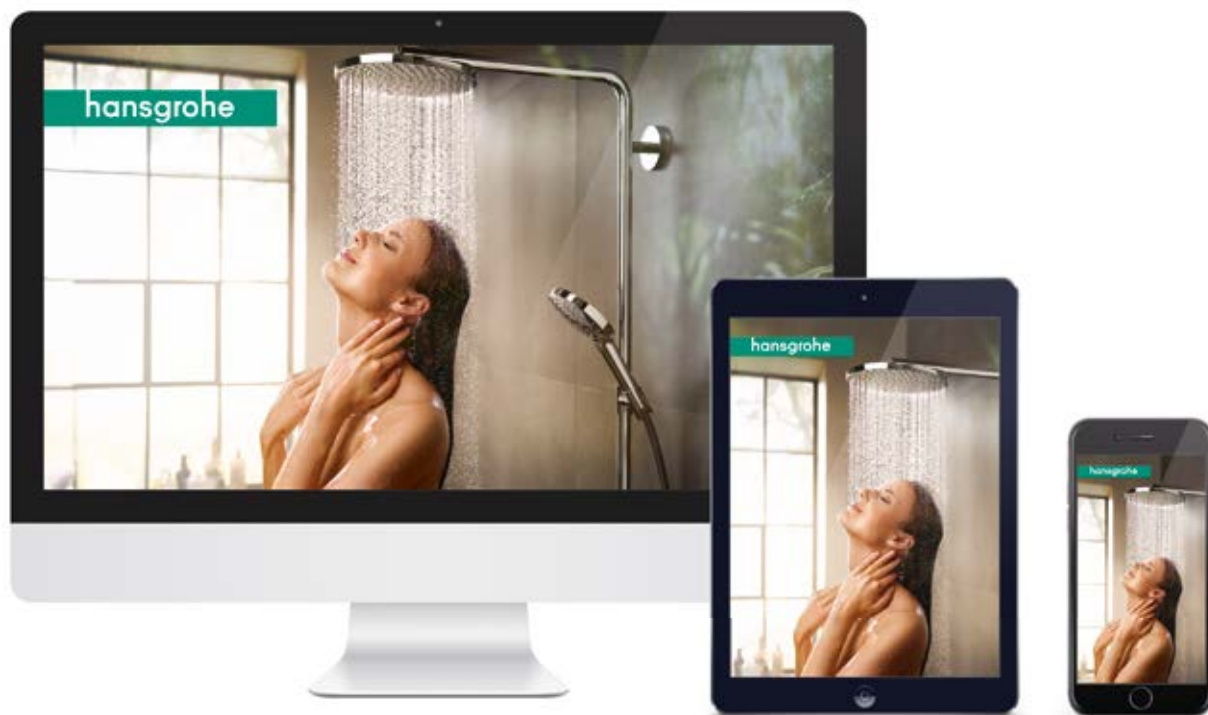

# Sokoldalú weboldal a fürdőszoba- és konyhatervezéshez

Inspiráló termékoldalakkal, kreatív alkalmazásokkal – pl. az álomfürdőszoba megtalálásával – és informatív szolgáltatási pontokkal segítjük felhasználóinkat, hogy az ajánlatok tömkelegéből kiválaszthassák a saját igényeiknek megfelelő termékeket. A trendeket és újdonságokat bemutató oldalakkal szintén friss ötleteket kívánunk adni a fürdőszoba és a konyha kialakításához. Így a dizájnkedvelők elegáns és sokféle funkciót

nyújtó, nyugalom szigetévé alakíthatják otthonukat. Méghozzá kényelmesen a fotelból. Az inspiráció és a szórakozás mellett természetesen a tervezéssel kapcsolatos szolgáltatásunk áll a középpontban: így például fürdőszobai tanácsadónk segíti a felújítókat, az építkezőket vagy az otthonukat csinosítókat, hogy megtalálhassák a tökéletes zuhanyokat, csaptelepeket, vezérlőegységeket vagy technológiákat. Konyhai tanácsadónk a konyha lelkével,

## **hansgrohe Showroom applikáció**

A hansgrohe Showroom applikáció segítségével interaktív módon ismerheti meg zuhanyainkat, csaptelepeinket és többi termékünket. Például a látványos fotófunkcióval. Itt a kívánt termék megjelenik a valós kamerakép közepén, miközben Ön fényképet készít, s ezzel máris beépítheti virtuálisan.