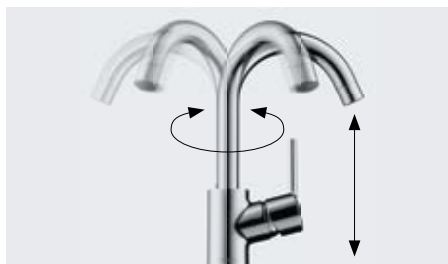

ComfortZone:

Az elfordítható funkció különösen praktikus a csaptelep jobb és bal oldalán végzett műveleteknél. Így a magas edények, fazekak, magasfalú vázák és vizespalackok könnyebben megtölthetők a mosogatónál.