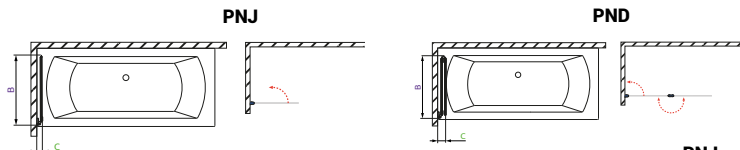

## Carena PNJ/PND

**B J** BALOS  
JOBOS

Modell PNJ	X	B	C	H
PNJ 70	670-676	670	50-56	1500

Modell PND	X	B	C	H
PND 130	1300-1306	675	85-91	1500

TÖLTSE LE A PARAVÁN  
MŰSZAKI PARAMÉTEREIT

m-acryl.hu