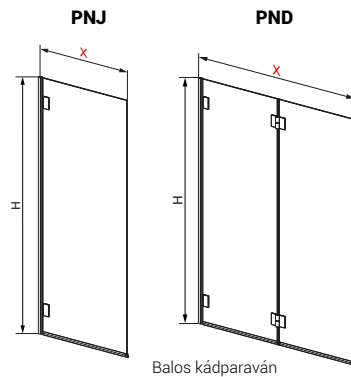

## Carena PNJ/PND

**B J** BALOS  
JOBOS

Modell PNJ	X	B	C	H
PNJ 70	670-676	670	50-56	1500

Modell PND	X	B	C	H
PND 130	1300-1306	675	85-91	1500

TÖLTSE LE A PARAVÁN  
MŰSZAKI PARAMÉTEREIT

m-acryl.hu