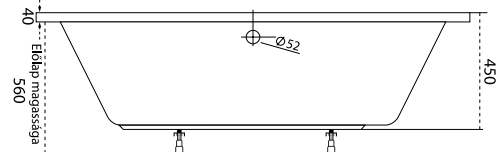

Amanda

TÖLTSE LE A KÁD
MŰSZAKI PARAMÉTEREIT
m-acryl.hu