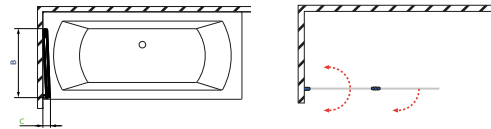

Modell PND	X	B	C	H1	H2
PND 100	995-1005	508	87	1520	1500
PND 120	1195-1205	508	87	1520	1500

TÖLTSE LE A PARAVÁN
MŰSZAKI PARAMÉTEREIT

m-acryl.hu