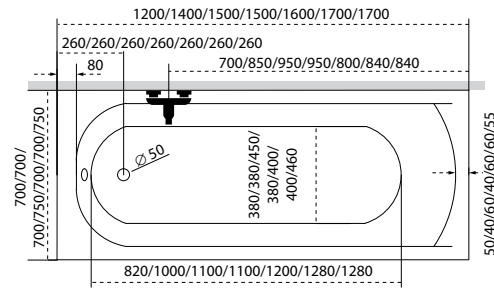

Kád műszaki rajzok

Mira

TÖLTSE LE A KÁD
MŰSZAKI PARAMÉTEREIT
m-acryl.hu