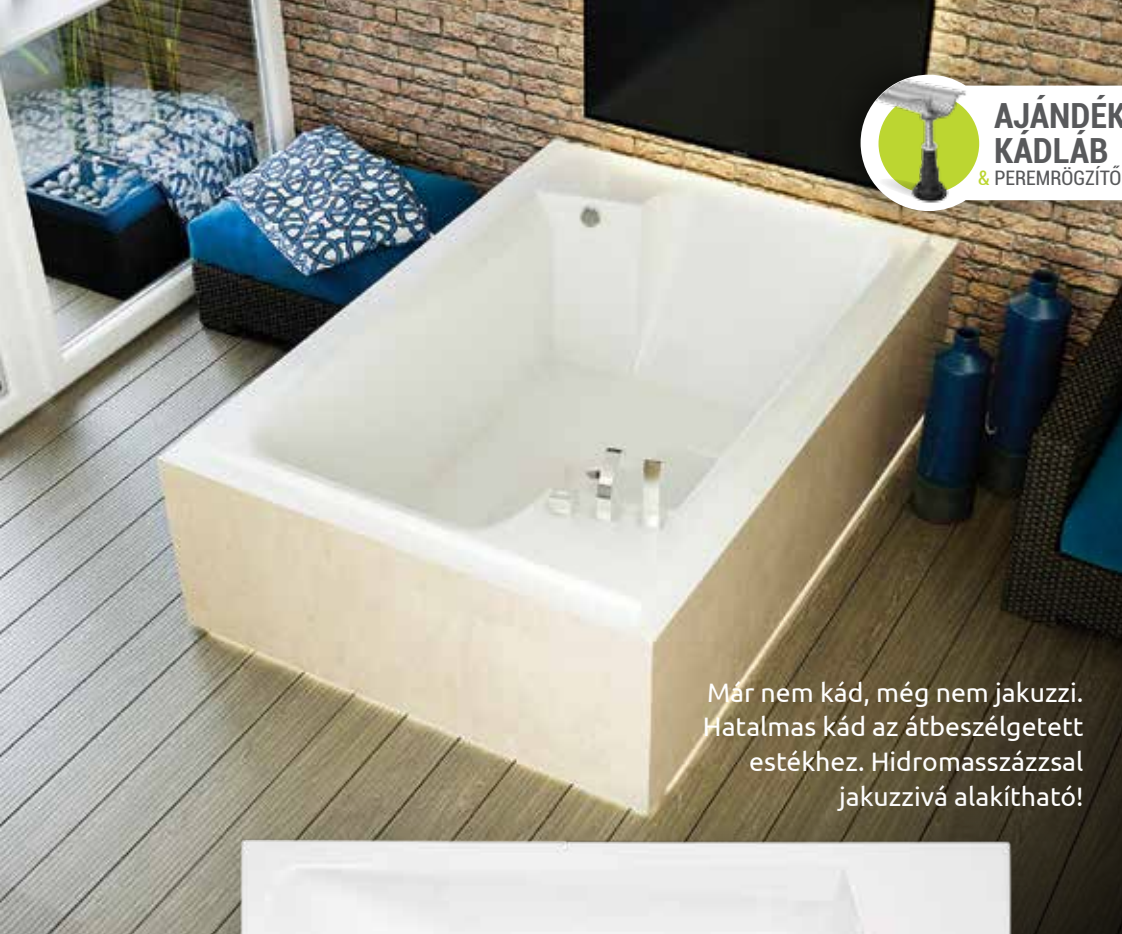

## RENDELHETŐ KIEGÉSZÍTŐK (39. oldaltól)

Royal előlap	<b>31 500 Ft</b>
Royal oldallap	<b>25 500 Ft</b>
Royal fejpárna (sötétszürke, fehér)	<b>9 900 Ft</b>
Hosszú automata le- és túlfolyó szifonnal	<b>8 900 Ft</b>
M-Acryl kapaszkodó (fehér)	<b>8 900 Ft</b>
Króm kapaszkodó	<b>6 900 Ft</b>
Kádperemre szerelhető csaptelepek	<b>69 200 Ft-tól</b>
Kompakt vázszerkezet	<b>39 900 Ft</b>
M-Acryl színterápia	<b>45 000 Ft</b>
Dupla színterápia	<b>68 000 Ft</b>
Relax színterápia	<b>99 000 Ft-tól</b>
Trópusi fa előlap (többféle színben)	<b>49 500 Ft</b>
Trópusi fa oldallap (többféle színben)	<b>39 500 Ft</b>
Hydromasszázs rendszerek (62. oldaltól)	<b>142 500 Ft-tól</b>