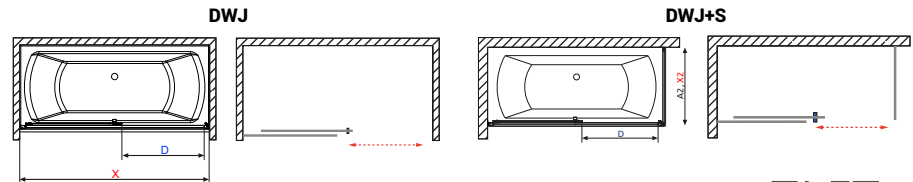

Kádparaván műszaki rajzok

Vesta DWJ

Modell DWJ	X	D	H
DWJ 140	1390-1410	590	1500
DWJ 150	1490-1510	640	1500
DWJ 160	1590-1610	690	1500
DWJ 170	1690-1710	740	1500
DWJ 180	1790-1810	790	1500

Oldalfal S	X2	A2
S 65	640-647	650
S 70	690-697	700
S 75	740-747	750
S 80	790-797	800

TÖLTSE LE A PARAVÁN
MŰSZAKI PARAMÉTEREIT
m-acryl.hu