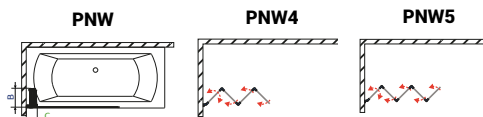

## EOS PNW

Modell PNW	X	B	C	H1	H2
PNW4	860-870	220	110	1520	1500
PNW5	1070-1080	220	130	1520	1500

TÖLTSE LE A PARAVÁN  
MŰSZAKI PARAMÉTEREIT

m-acryl.hu

Nem találta meg  
a megfelelő kádparavánt?

Mi készítjük saját kádjára szabva.