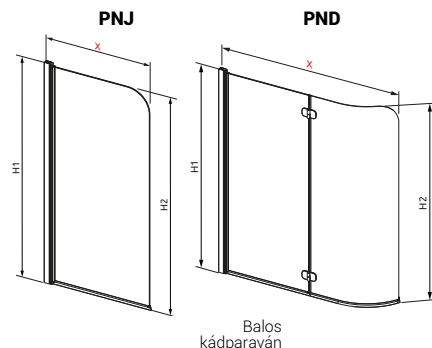

Modell PNJ	X	B	C	H1	H2
PNJ 70	700-710	673	54	1520	1500

Modell PND	X	B	C	D	H1	H2
PND 130	1300-1310	630	240	205	1520	1500

TÖLTSE LE A PARAVÁN
MŰSZAKI PARAMÉTEREIT

m-acryl.hu