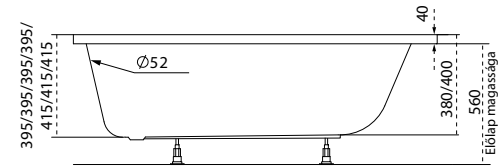

Kád műszaki rajzok

Mira

TÖLTSE LE A KÁD
MŰSZAKI PARAMÉTEREIT
m-acryl.hu