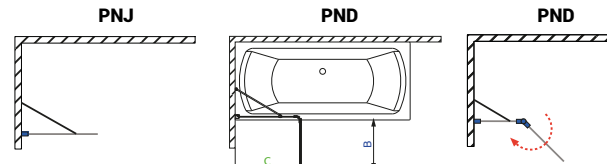

## Torrenta PNJ/PND

Modell PNJ	X	H
PNJ 80	800-810	1500

Modell PND	X	D	C	H
PND 100	1010-1020	355	665-675	1500
PND 120	1210-1220	550	665-675	1500

TÖLTSE LE A PARAVÁN  
MŰSZAKI PARAMÉTEREIT  
m-acryl.hu

**B J** BALOS  
JOBBOSS