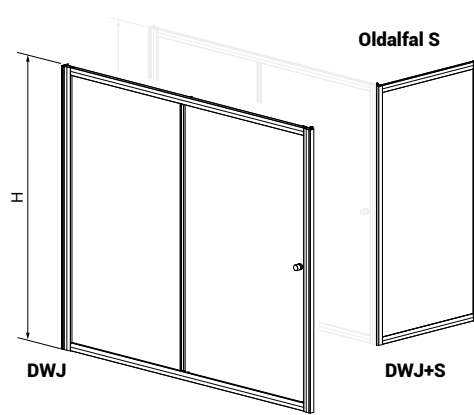

Kádparaván műszaki rajzok

Vesta DWJ

Modell DWJ	X	D	H
DWJ 140	1390-1410	590	1500
DWJ 150	1490-1510	640	1500
DWJ 160	1590-1610	690	1500
DWJ 170	1690-1710	740	1500
DWJ 180	1790-1810	790	1500

Oldalfal S	X2	A2
S 65	640-647	650
S 70	690-697	700
S 75	740-747	750
S 80	790-797	800

TÖLTSE LE A PARAVÁN
MŰSZAKI PARAMÉTEREIT
m-acryl.hu