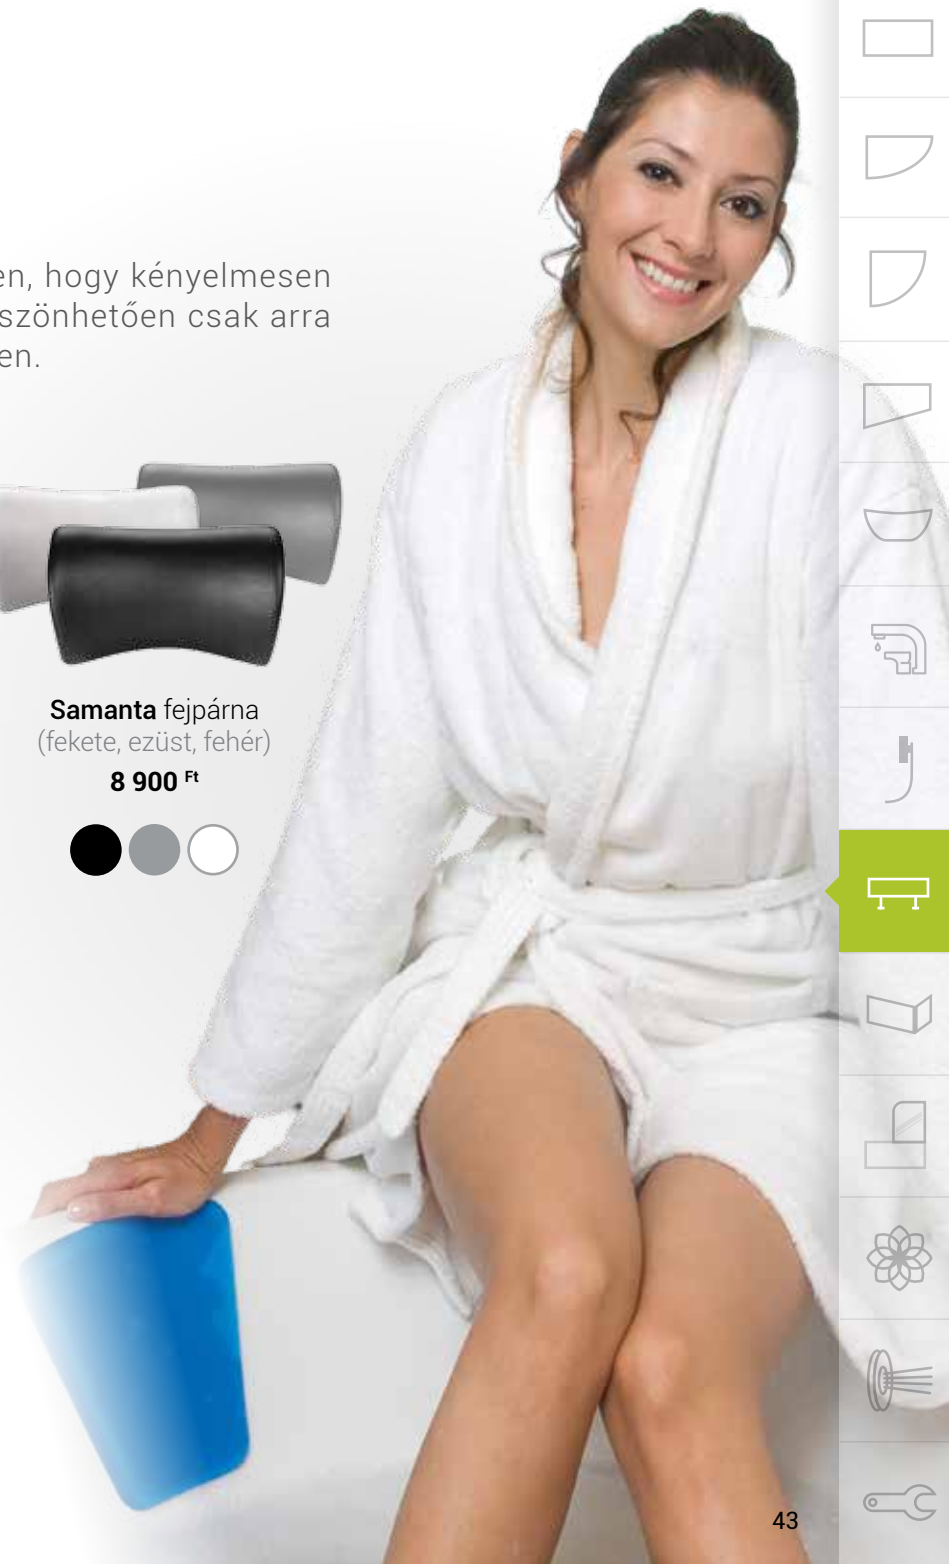

KIEGÉSZÍTŐK

Fejpárnák

A feltöltődéshez, a tökéletes forró fürdőhöz elengedhetetlen, hogy kényelmesen ki tudjunk nyújtózni a kádban. Levehető fejpárnáinknak köszönhetően csak arra kell figyelnie, hogy ne aludjon el a kényeztető élmény közben.

9 900 Ft

9 900 Ft

8 900 Ft

Mare fejpárna
(fekete, ezüst, fehér)

16 500 Ft

Soft fejpárna
(kék)

9 900 Ft