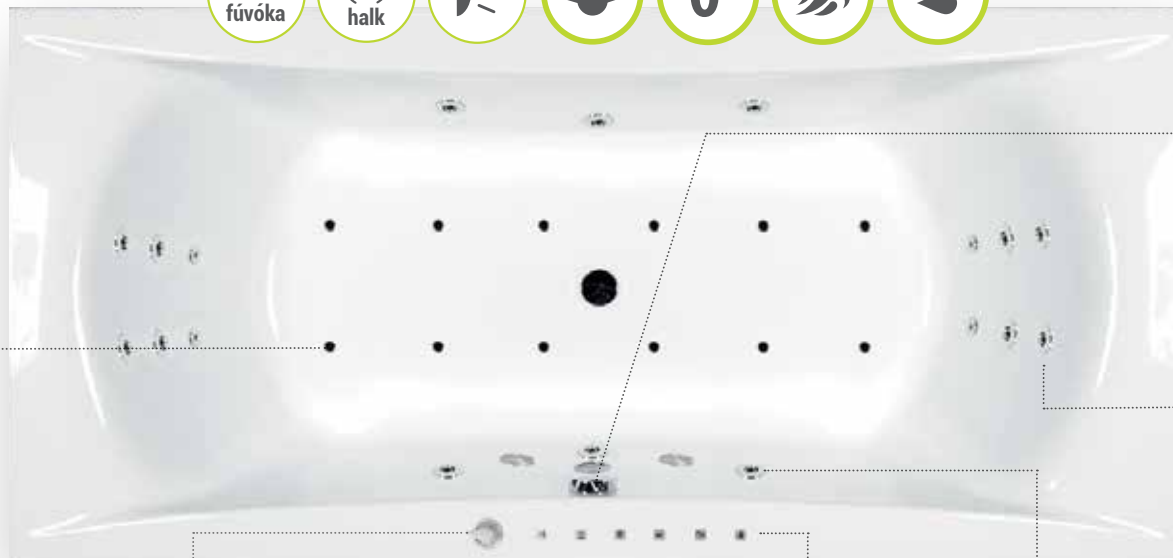

Elektronikus masszázrendszer

Folyton változó ütemek és ritmusok. Egy reggeli frissítő fürdő, egy esti levezető vagy ezek kombinációja. Az irányítás az Ön kezében van, válasszon intenzív, serkentő vagy épp ellazító masszázst, hogy mindig a legtöbbet hozhassa ki magából (és a kádjából is).

A képen az Avantgarde kád, Elegant masszázrendszerrel látható.

M-Acryl színterápia

Használja ki a tónusok és árnyalatok gyógyító erejét, és máris szebben és színesebben látja a világot.

Levegőfúvóka

A különlegesen kialakított fém levegőfúvókáink sok apró buborékkal fokozzák a fürdőélményt. A design töretlenségére a Slim kialakítás vigyáz, a fém kivitel tartós és terhelhető.

Turbómasszázs szabályzó

Fokozza az élvezeteket, állítsa kényelmessé a masszázst erejét. Könnyedén szabályozható a maximális élményért.