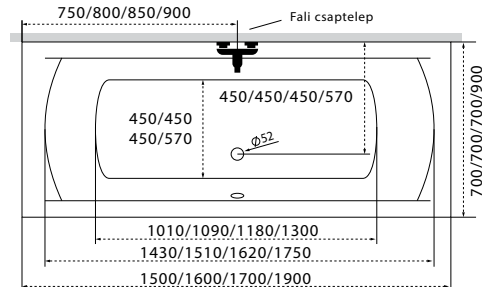

Helena

TÖLTSE LE A KÁD
MŰSZAKI PARAMÉTEREIT
m-acryl.hu