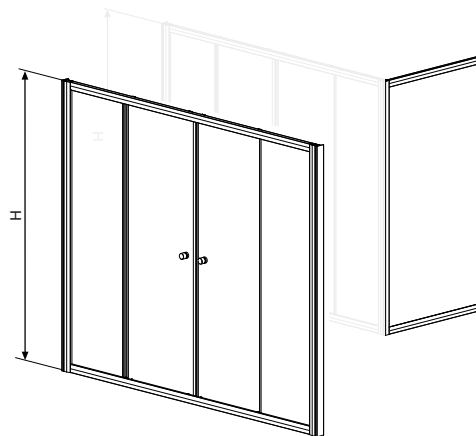

Vesta DWD

Modell DWD	X	D	H
DWD 140	1390-1410	515	1500
DWD 150	1490-1510	565	1500
DWD 160	1590-1610	615	1500
DWD 170	1690-1710	665	1500
DWD 180	1790-1810	715	1500

Oldalfal S	X2	A2
S 65	640-647	650
S 70	690-697	700
S 75	740-747	750
S 80	790-797	800

TÖLTSE LE A PARAVÁN
MŰSZAKI PARAMÉTEREIT
m-acryl.hu