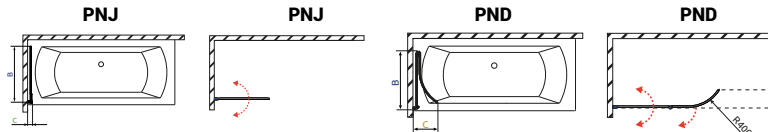

Modell PNJ	X	B	C	H1	H2
PNJ 70	700-710	673	54	1520	1500

Modell PND	X	B	C	D	H1	H2
PND 130	1300-1310	630	240	205	1520	1500

TÖLTSE LE A PARAVÁN
MŰSZAKI PARAMÉTEREIT

m-acryl.hu