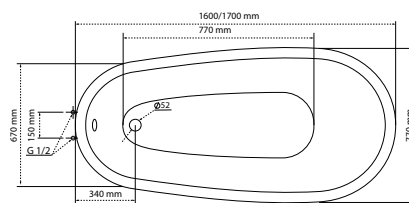

Classica

TÖLTSE LE A KÁD
MŰSZAKI PARAMÉTEREIT

m-acryl.hu