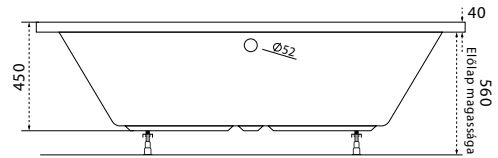

Helena

TÖLTSE LE A KÁD
MŰSZAKI PARAMÉTEREIT
m-acryl.hu