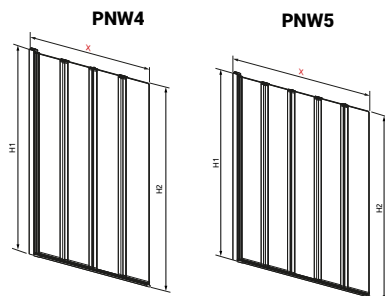

## EOS PNW

Modell PNW	X	B	C	H1	H2
PNW4	860-870	220	110	1520	1500
PNW5	1070-1080	220	130	1520	1500

TÖLTSE LE A PARAVÁN  
MŰSZAKI PARAMÉTEREIT

m-acryl.hu

Nem találta meg  
a megfelelő kádparavánt?

Mi készítjük saját kádjára szabva.